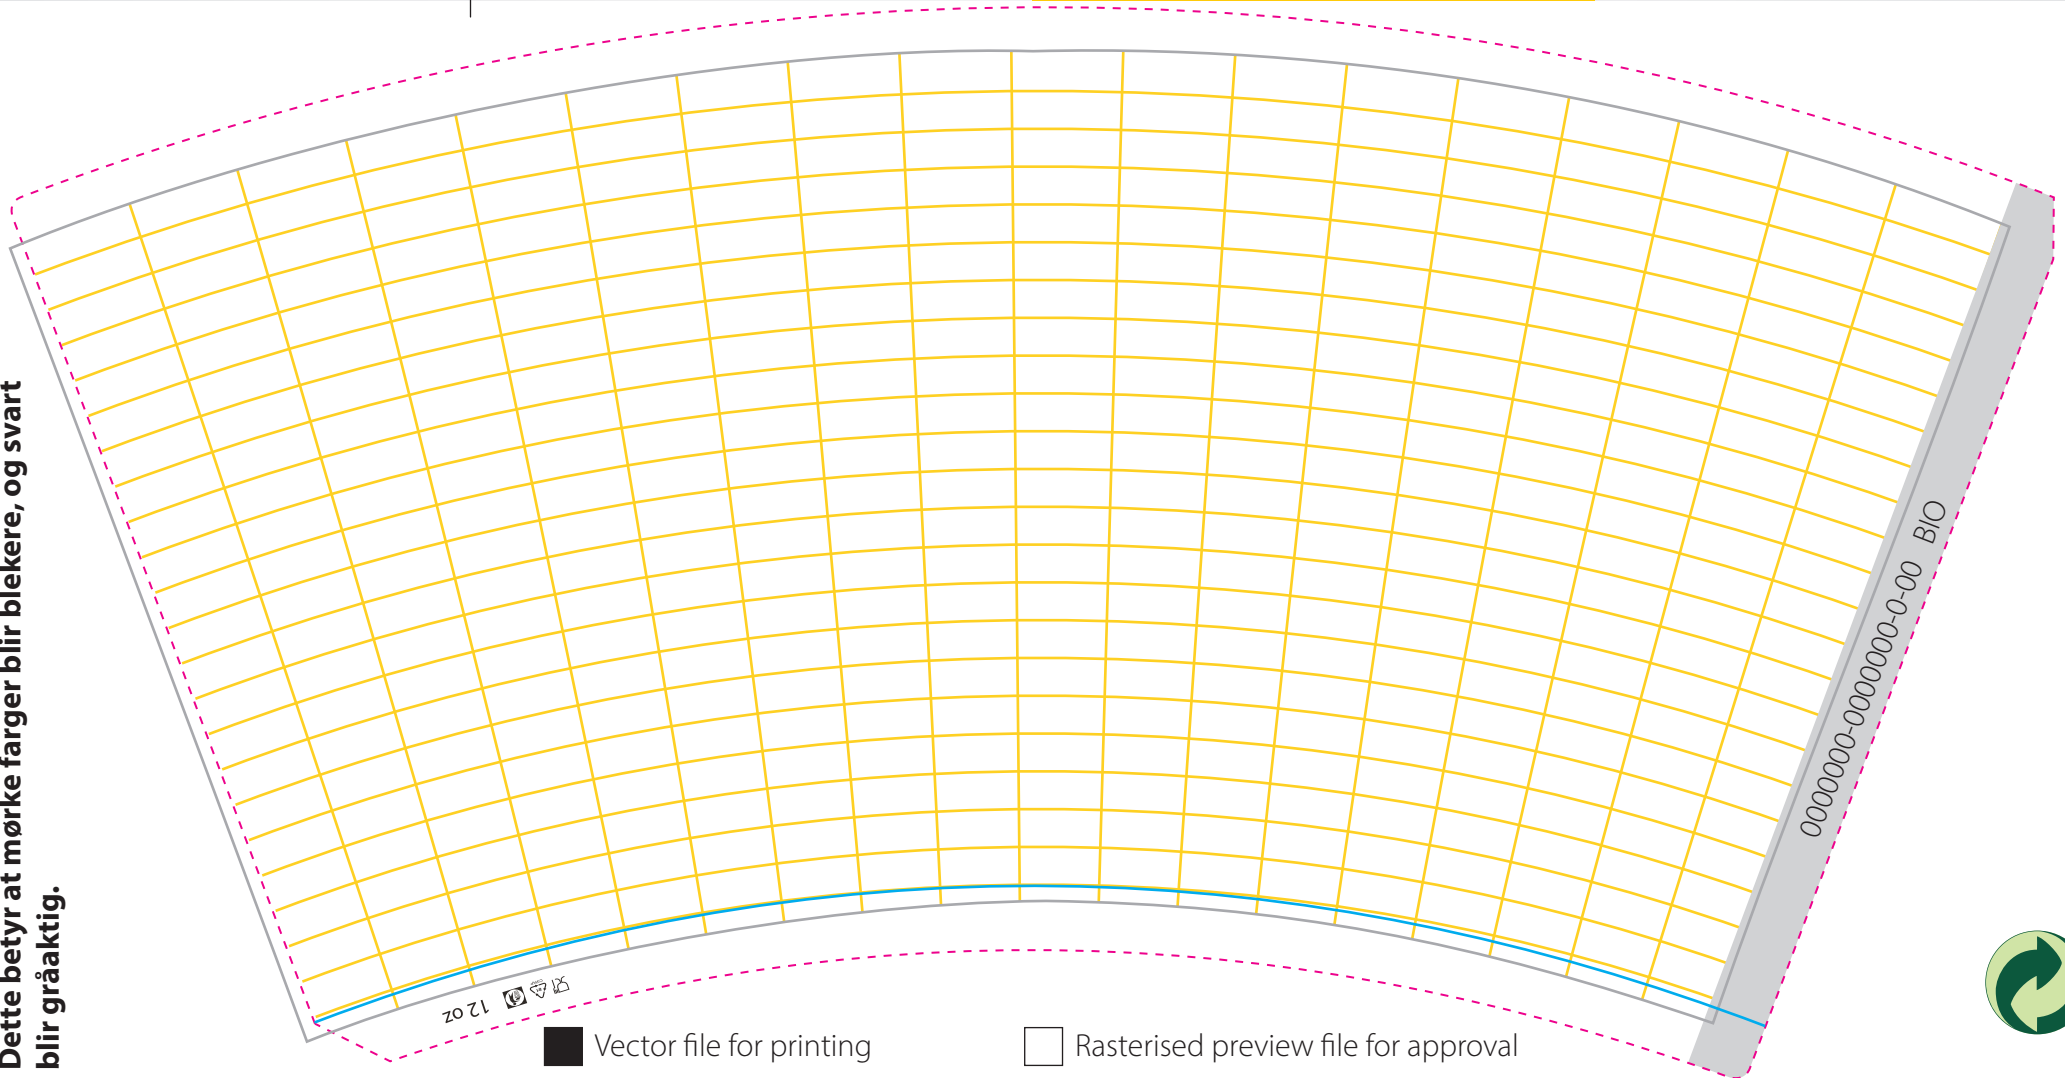

12 oz

00000000-00000000-0-00 BIO

■ Vector file for printing

□ Rasterised preview file for approval

- Grid
- Printeareal
- Limeareal
- - - Kuttelinje
- Synlig område
- Sikkerhetslinje

Formålet med dette beviset er en generell vurdering av tekstenes grafiske utforming, distribusjon, størrelse og riktighet. Det vil aldri reflektere det endelige resultatet 100 %. Når det gjelder et trykt prøvetrykk, kan det være fargeavvik på grunn av forskjeller i utskriftsteknologi og underlag som brukes, samt typen lys som brukes til å vurdere det. Ved digital prøvetrykk vil fargene være forskjellige på grunn av ulik fargegjengivelse av skjermen, ofte mangel på kalibrering og dens begrensede fargeplass. Fargene på sluttproduktet kan avvike med +/-15 % fra designverdiene. Ved å godkjenne på e-post eller signere dette dokumentet bekrefter du at du har lest, forstått og godtatt vilkårene og betingelsene på denne og andre siden av dette dokumentet.

Akseptert for print av:

Dato:

Produsenten tilhører Green Point-systemet laget av Hekopol og støtter utviklingen av selektiv innsamling av emballasjeavfall.

Designhjelp:

- Forbered en enkelt, åpen, redigerbar .pdf-vektorfil med ønsket design på et enkelt separat lag.
- Plasser all nødvendig grafikk innenfor "sikkerhetslinjen".
- Bakgrunnen burde fylle hele "printearealet".
- Bøy logo og tekst i forhold til griden, ellers vil disse være bøyd på koppene.
- All grafikk som brukes burde være 300 DPI.
- Plasser all grafikk i filen, ikke link det.
- Konverter alle fonter til buet.
- Ikke bruk linjer tynnere enn 1 pkt. da de kan avvike fra skjermens utseende.
- Vær forsiktig med tekst under 6 pkt. da disse vil være vanskelig å se på koppene.
- For den dype sorte fargen som brukes på uniformsfargebakgrunnen, bruk C30 M30 Y30 K100.
- Vær oppmerksom på at små forskjeller (opptil 20 %) mellom farger kan være vanskelig å se på et endelig trykk.
- Bruk kun CMYK-farger.